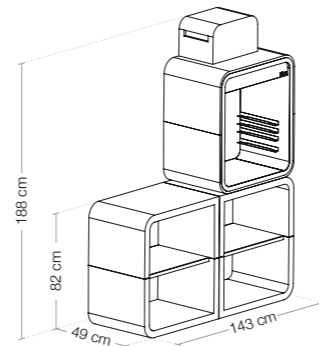

Peso / Poids / Weight
463 Kg