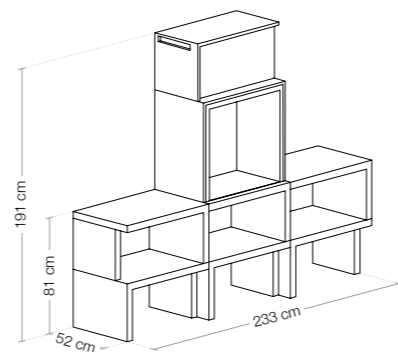

Peso / Poids / Weight
568 Kg