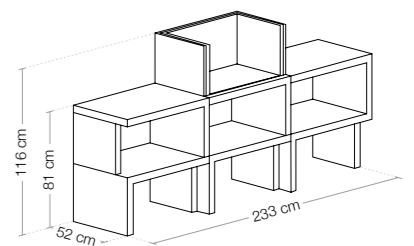

Peso / Poids / Weight
489 Kg