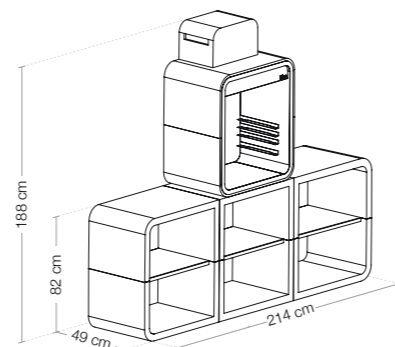

## Dim. Grelha / Tam. rejilla / Mesure de la grille / Grid size

58 cm x 38 cm

Peso / Poids / Weight  
243 Kg

SUN 03  
ref. 500052

Peso / Poids / Weight  
463 Kg

SUN 04  
ref. 500053

Peso / Poids / Weight  
390 Kg

SUN 05  
ref. 500054

Peso / Poids / Weight  
610 Kg

SUN 06  
ref. 500055