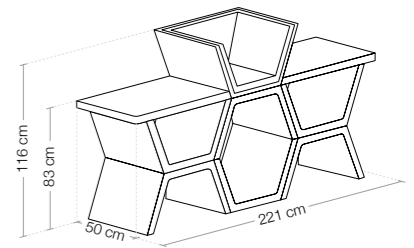

Peso / Poids / Weight
620 Kg