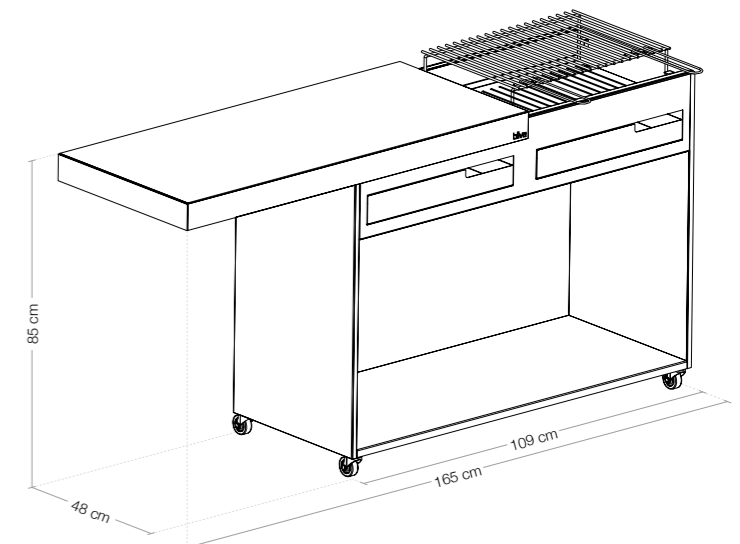

GOB 01  
ref. 500043

**Material / Matériel**  
metal / métal

**Peso / Poids / Weight**  
59 Kg

**Dim. Grelha / Tam. rejilla / Mesure de la grille / Grid size**  
49 cm x 37 cm

**Combustível / Combustible / Carburant / Fuel**  
carvão vegetal / carbón vegetal / charbon végétal / charcoal