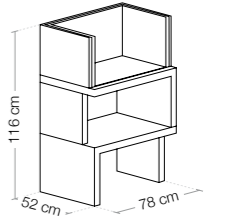

Peso / Poids / Weight
430 Kg

Peso / Poids / Weight
350 Kg

Peso / Poids / Weight
568 Kg

Peso / Poids / Weight
489 Kg