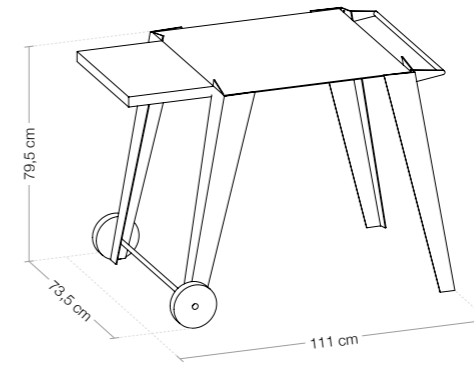

CARPI BASE
ref. 500058