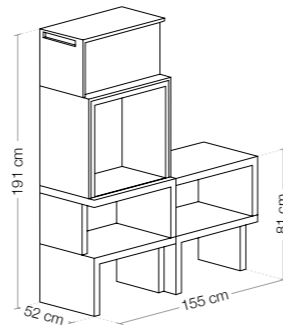

Peso / Poids / Weight
430 Kg