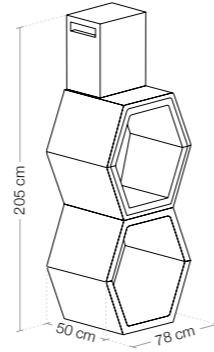

Peso / Poids / Weight
320 Kg