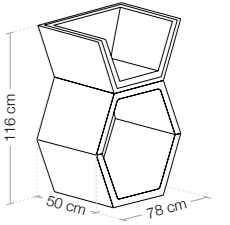

Peso / Poids / Weight
225 Kg