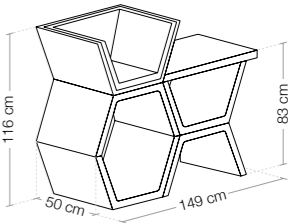

Peso / Poids / Weight
420 Kg