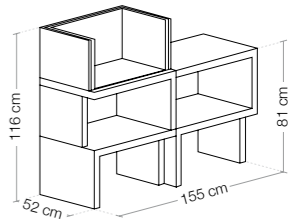

Peso / Poids / Weight
350 Kg