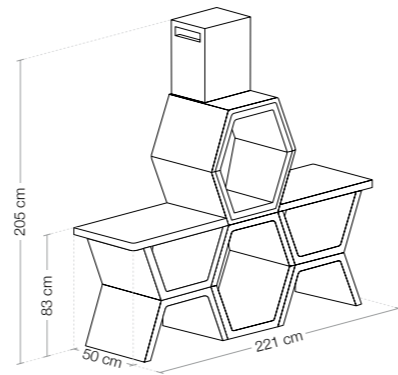

Peso / Poids / Weight
715 Kg