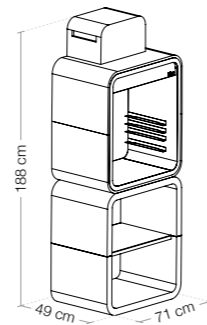

Peso / Poids / Weight
463 Kg

Peso / Poids / Weight
390 Kg

Peso / Poids / Weight
610 Kg

Peso / Poids / Weight
537 Kg