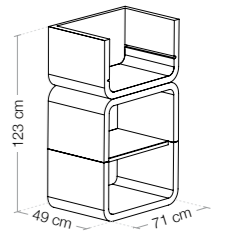

Peso / Poids / Weight
463 Kg

Peso / Poids / Weight
390 Kg

Peso / Poids / Weight
610 Kg

Peso / Poids / Weight
537 Kg