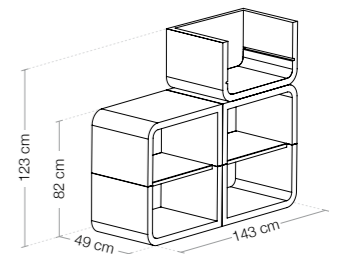

## Dim. Grelha / Tam. rejilla / Mesure de la grille / Grid size

58 cm x 38 cm

Peso / Poids / Weight  
243 Kg

SUN 03  
ref. 500052

Peso / Poids / Weight  
463 Kg

SUN 04  
ref. 500053

Peso / Poids / Weight  
390 Kg

SUN 05  
ref. 500054

Peso / Poids / Weight  
610 Kg

SUN 06  
ref. 500055