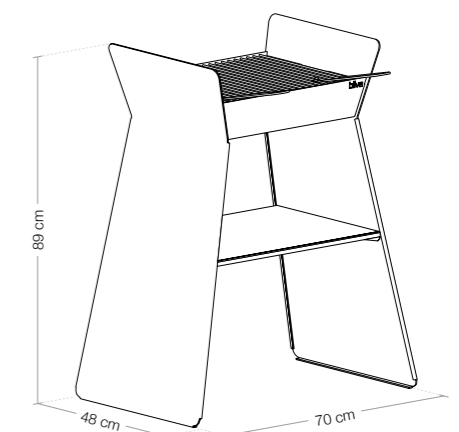

**Dim. Grelha / Tam. rejilla / Mesure de la grille / Grid size**  
42 cm x 37 cm

**Combustível / Combustible / Carburant / Fuel**  
carvão vegetal / carbón vegetal / charbon végétal / charcoal

churrasqueira / barbacoa / barbecue