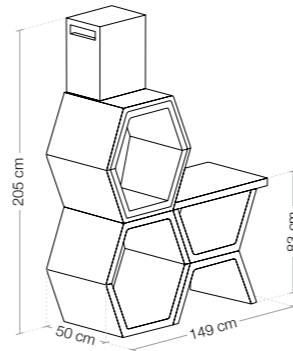

Peso / Poids / Weight
515 Kg