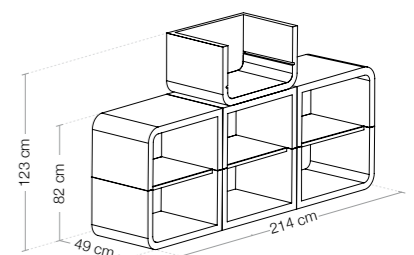

Peso / Poids / Weight
537 Kg