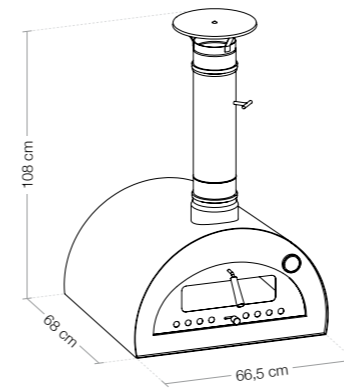

Carpi es un horno a leña portátil, de acero inoxidable y ladrillo refractario, que alcanza altas temperaturas en un corto espacio de tiempo. Su bajo peso, 59 kg, y facilidad de transporte permiten cocinar al aire libre con la familia y amigos, pizzas, pan, verduras, carne, pescado y otros, preservando el sabor de los alimentos tradicionalmente cocinados a leña.

Carpi est un four à bois portable, en acier inoxydable et de brique réfractaire, qui atteint des températures élevées dans un court laps de temps. Son faible poids, 59 kg, et la facilité de transport permettent cuisiner en plein air avec la famille et les amis, pizzas, pain, légumes, viande, poisson et autres, préservant la saveur des aliments traditionnellement cuits à bois.

Carpi is a portable wood-fired oven, stainless steel and refractory brick that reach high temperatures in a short space of time. Its low weight, 59 kg, and ease of transport allow you to cook outdoors with family and friends, pizzas, bread, vegetables, meat, fish and others, preserving the traditional food taste cooked with firewood.

CARPI OVEN
ref. 500057